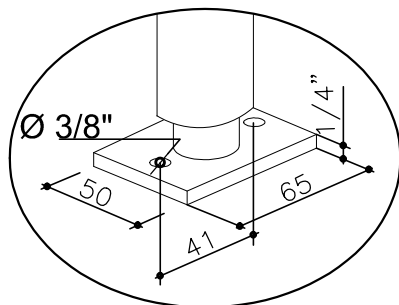

ESQUEMA ELÉTRICO

DETALHE DE FIXAÇÃO

ESQUEMA HIDRÁULICO

FABRICANTE:
CLEANY

TÍTULO:
ESQUEMA DE INSTALAÇÃO DO TRITURADOR

MODELO:
CL 200/300/500/1000

NOTA:

Todas as instalações elétricas e hidráulicas, não descritas pela CLEANY, são por conta do cliente