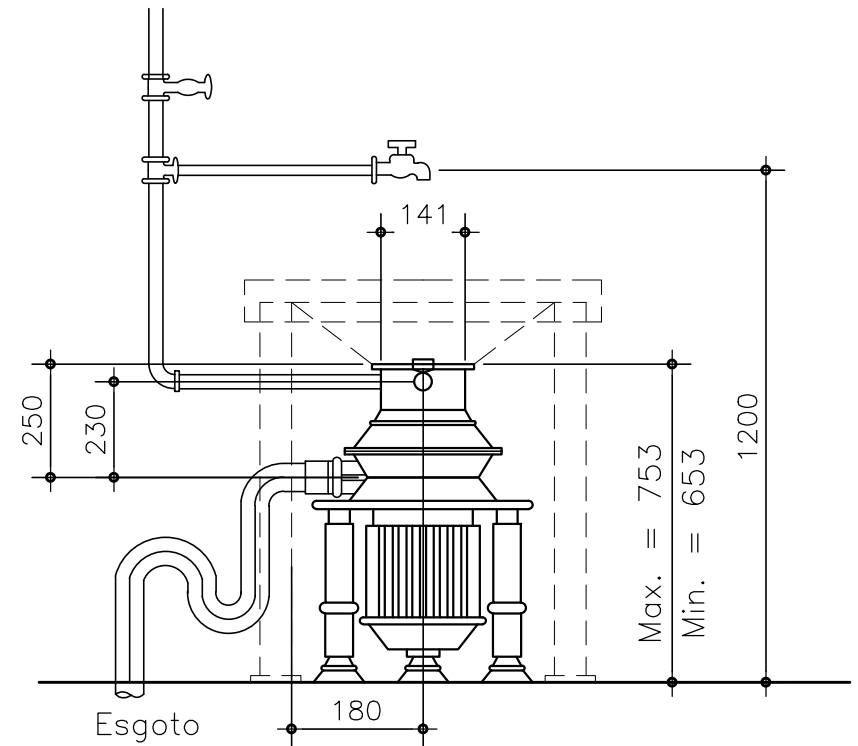

ESQUEMA ELÉTRICO

DETALHE DE FIXAÇÃO

ESQUEMA HIDRÁULICO

FABRICANTE:
CLEANY

TÍTULO:
ESQUEMA DE INSTALAÇÃO DO TRITURADOR

MODELO:
CL 200/300/500/1000

NOTA:

Todas as instalações elétricas e hidráulicas, não descritas pela CLEANY, são por conta do cliente