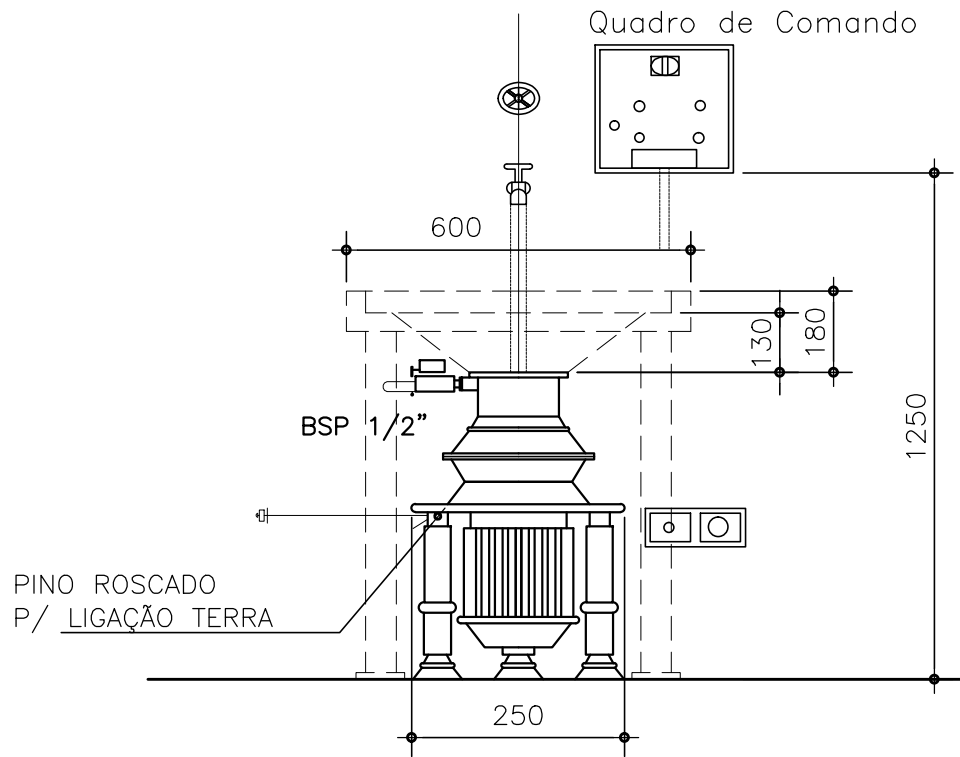

ESQUEMA ELÉTRICO

DETALHE DE FIXAÇÃO

ESQUEMA HIDRÁULICO

FABRICANTE:
CLEANY

TÍTULO:
ESQUEMA DE INSTALAÇÃO DO TRITURADOR

MODELO:
CL 200/300/500/1000

NOTA:

Todas as instalações elétricas e hidráulicas, não descritas pela CLEANY, são por conta do cliente