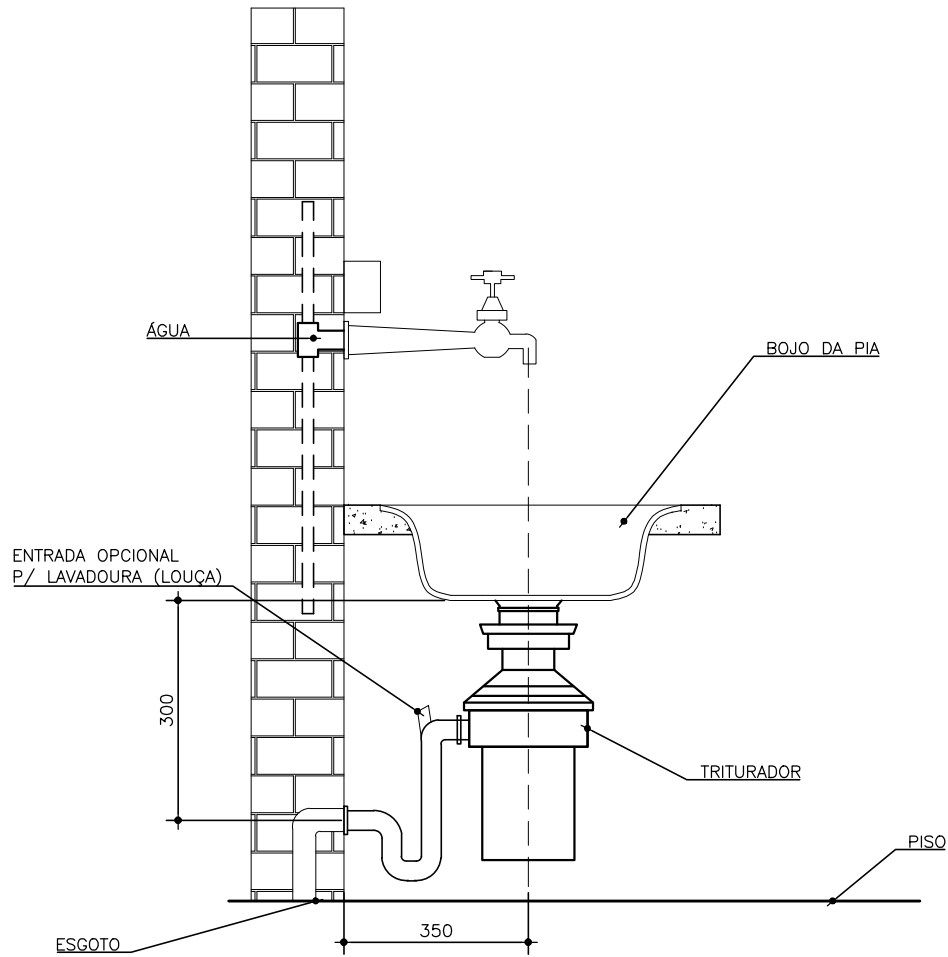

ESQUEMA HIDRÁULICO

ESQUEMA ELÉTRICO

FABRICANTE:  
CLEANY

TÍTULO:  
ESQUEMA DE INSTALAÇÃO DO TRITURADOR

MODELO:  
CL 100/150

NOTA:  
Para pias com orifício normal, basta alargá-lo e fazer rebaixo com dispositivo de assistência técnica CLEANY

Unidade:  
MM