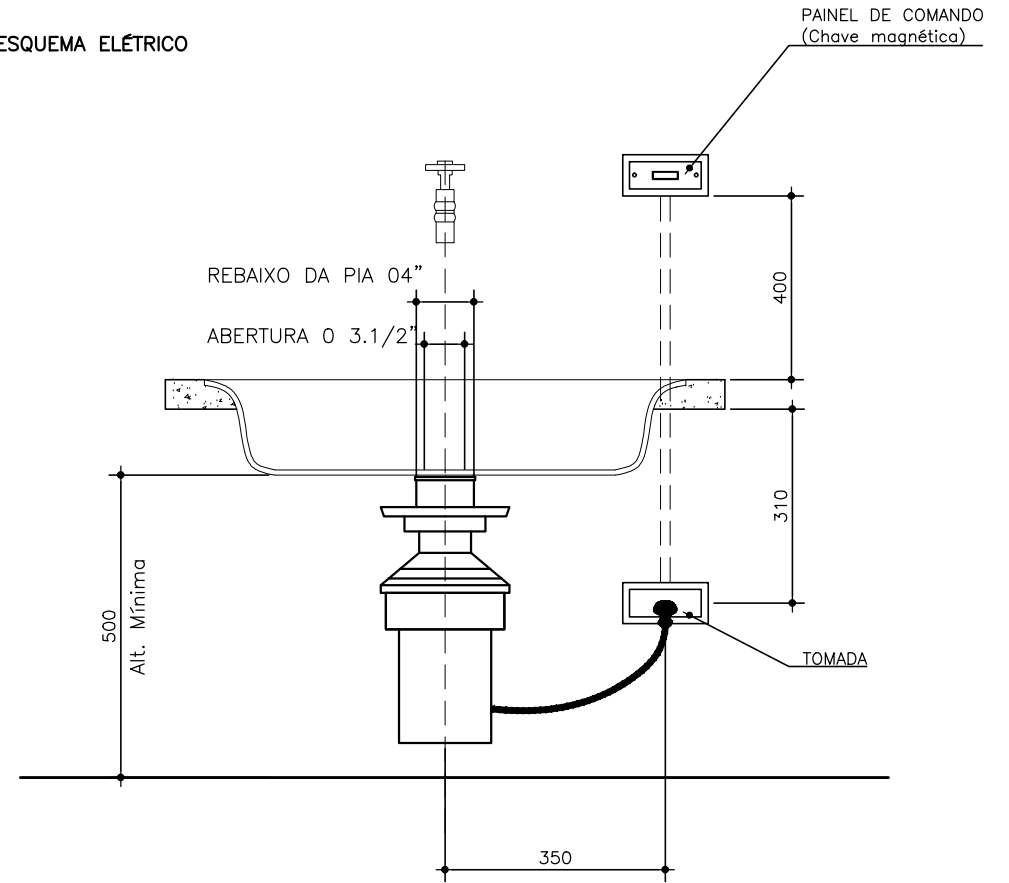

ESQUEMA HIDRÁULICO

ESQUEMA ELÉTRICO

FABRICANTE:  
CLEANY

TÍTULO:  
ESQUEMA DE INSTALAÇÃO DO TRITURADOR

MODELO:  
CL 100/150

NOTA:  
Para pias com orifício normal, basta alargá-lo e fazer rebaixo com dispositivo de assistência técnica CLEANY

Unidade:  
MM